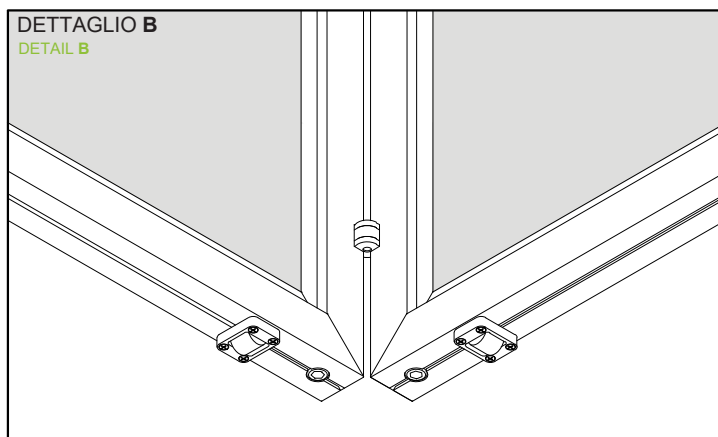

Rotelline cilindriche
cylindrical wheels