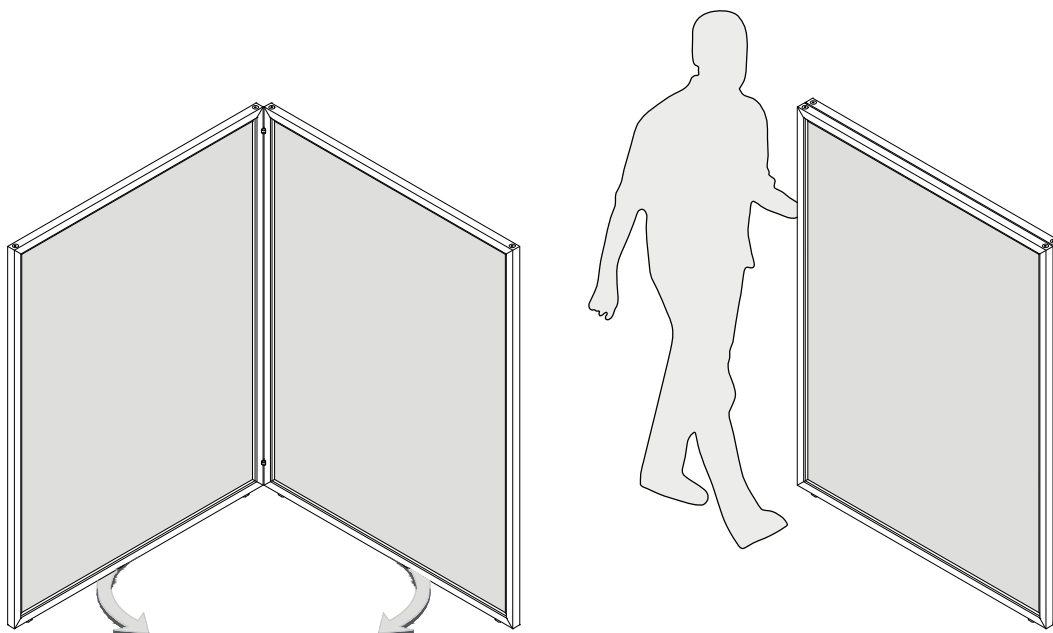

ARPEGGIO H

Tipo H

36 mm

Tipo H

min 700 mm
max 1000 mm

Tipo H

min 1400 mm
max 2000 mm

Piedino rotante a terra
Ground rotating foot

ARPEGGIO V

Tipo V

73 mm

Tipo V

**min 700 + 700 mm
max 1000 + 1000 mm**

Tipo V

**min 1400 cm
max 2000 cm**

QUALSIASI DIMENSIONE COMPRESA TRA MINIMA E MASSIMA NON COMPORTA VARIAZIONI DI PREZZO
ANY SIZE BETWEEN MINIMUM AND MAXIMUM DOES NOT INVOLVE PRICE VARIATIONS