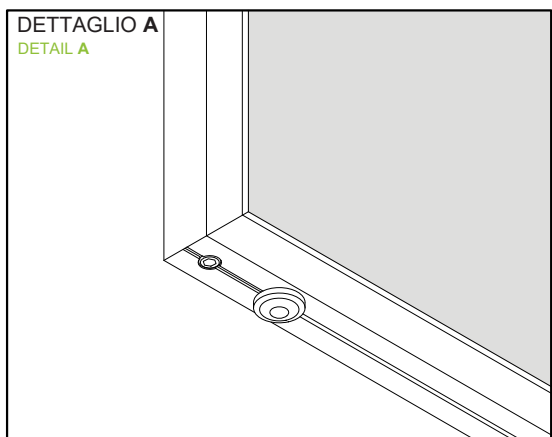

ARPEGGIO V

Tipo V

73 mm

Tipo V

**min 700 + 700 mm
max 1000 + 1000 mm**

Tipo V

**min 1400 cm
max 2000 cm**

QUALSIASI DIMENSIONE COMPRESA TRA MINIMA E MASSIMA NON COMPORTA VARIAZIONI DI PREZZO
ANY SIZE BETWEEN MINIMUM AND MAXIMUM DOES NOT INVOLVE PRICE VARIATIONS