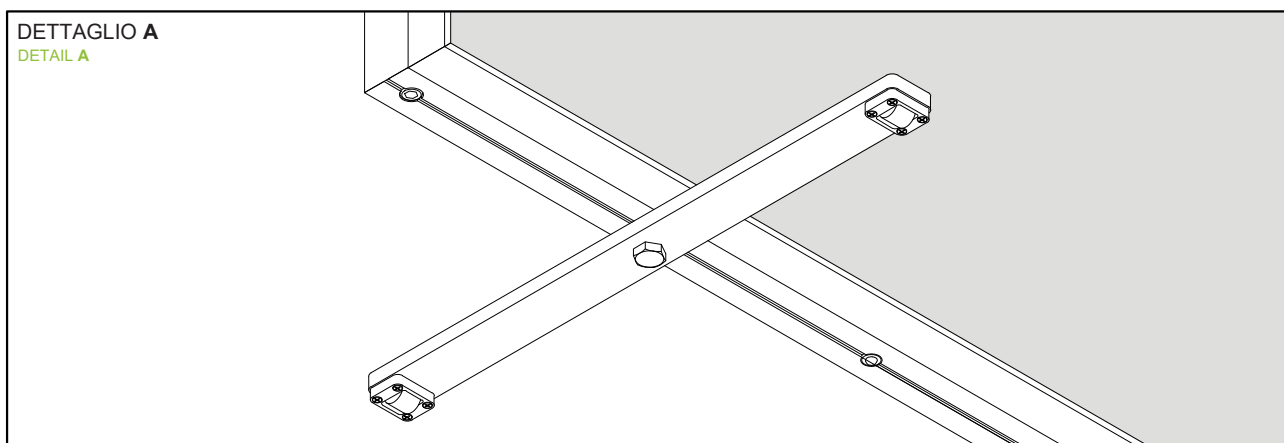

ARPEGGIO H

Tipo H

36 mm

Tipo H

min 700 mm
max 1000 mm

Tipo H

min 1400 mm
max 2000 mm

Piedino rotante a terra
Ground rotating foot

ARPEGGIO V

Tipo V

73 mm

Tipo V

**min 700 + 700 mm
max 1000 + 1000 mm**

Tipo V

**min 1400 cm
max 2000 cm**

QUALSIASI DIMENSIONE COMPRESA TRA MINIMA E MASSIMA NON COMPORTA VARIAZIONI DI PREZZO
ANY SIZE BETWEEN MINIMUM AND MAXIMUM DOES NOT INVOLVE PRICE VARIATIONS