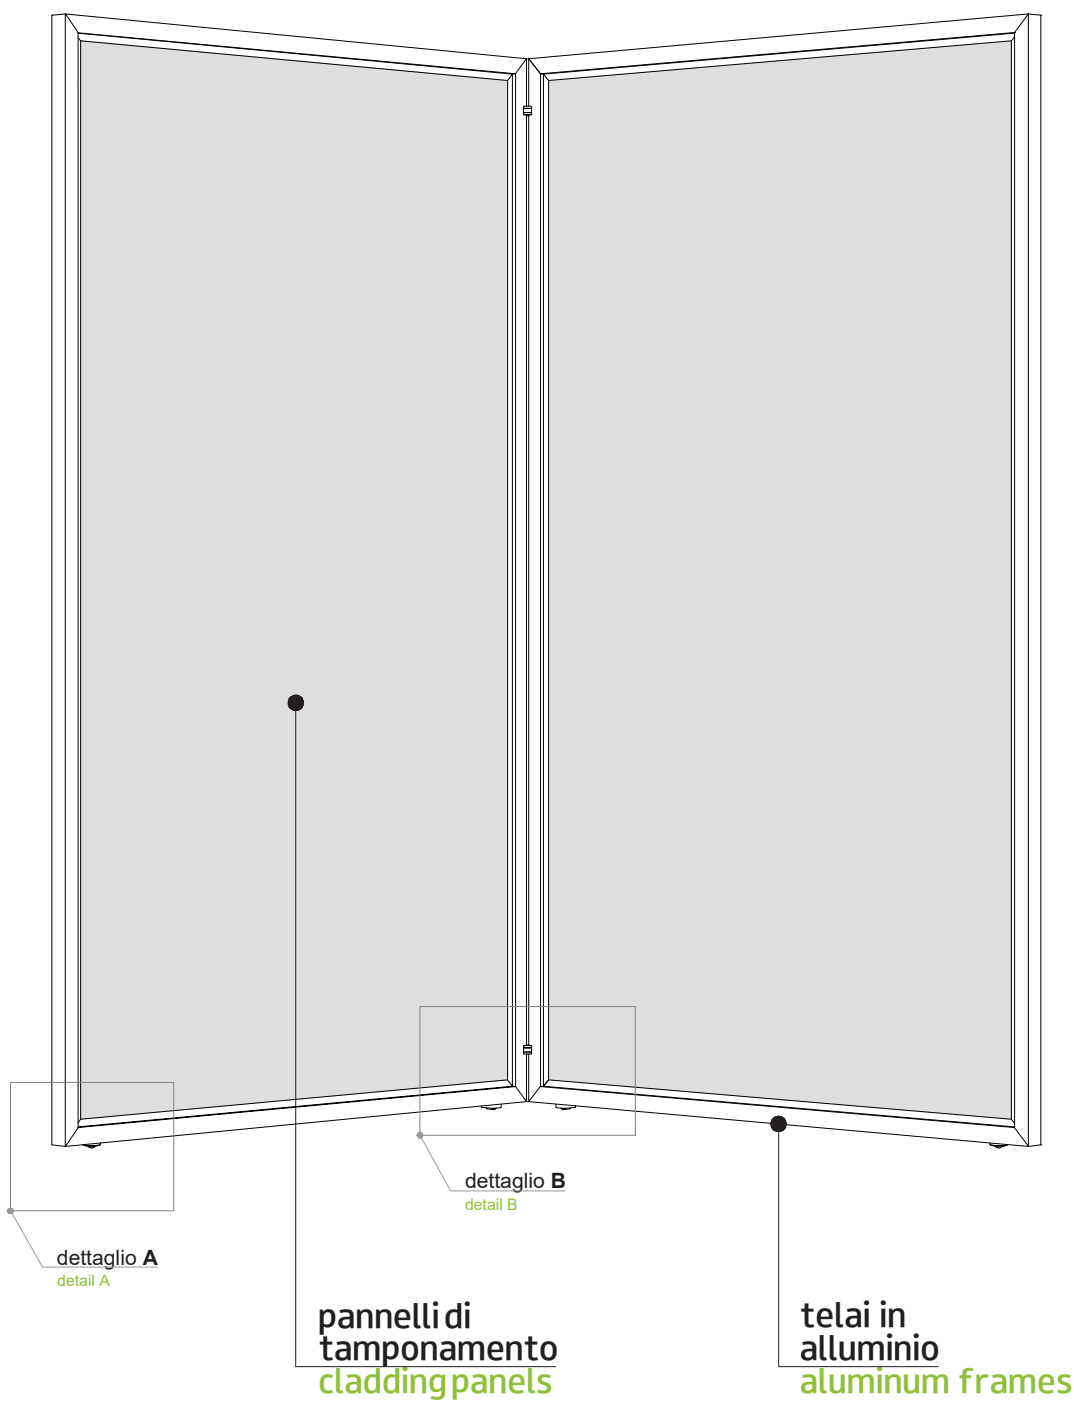

ARPEGGIO H

Tipo H

36 mm

Tipo H

min 700 mm
max 1000 mm

Tipo H

min 1400 mm
max 2000 mm

Piedino rotante a terra
Ground rotating foot

ARPEGGIO V

Tipo V

73 mm

Tipo V

**min 700 + 700 mm
max 1000 + 1000 mm**

Tipo V

**min 1400 cm
max 2000 cm**

QUALSIASI DIMENSIONE COMPRESA TRA MINIMA E MASSIMA NON COMPORTA VARIAZIONI DI PREZZO
ANY SIZE BETWEEN MINIMUM AND MAXIMUM DOES NOT INVOLVE PRICE VARIATIONS