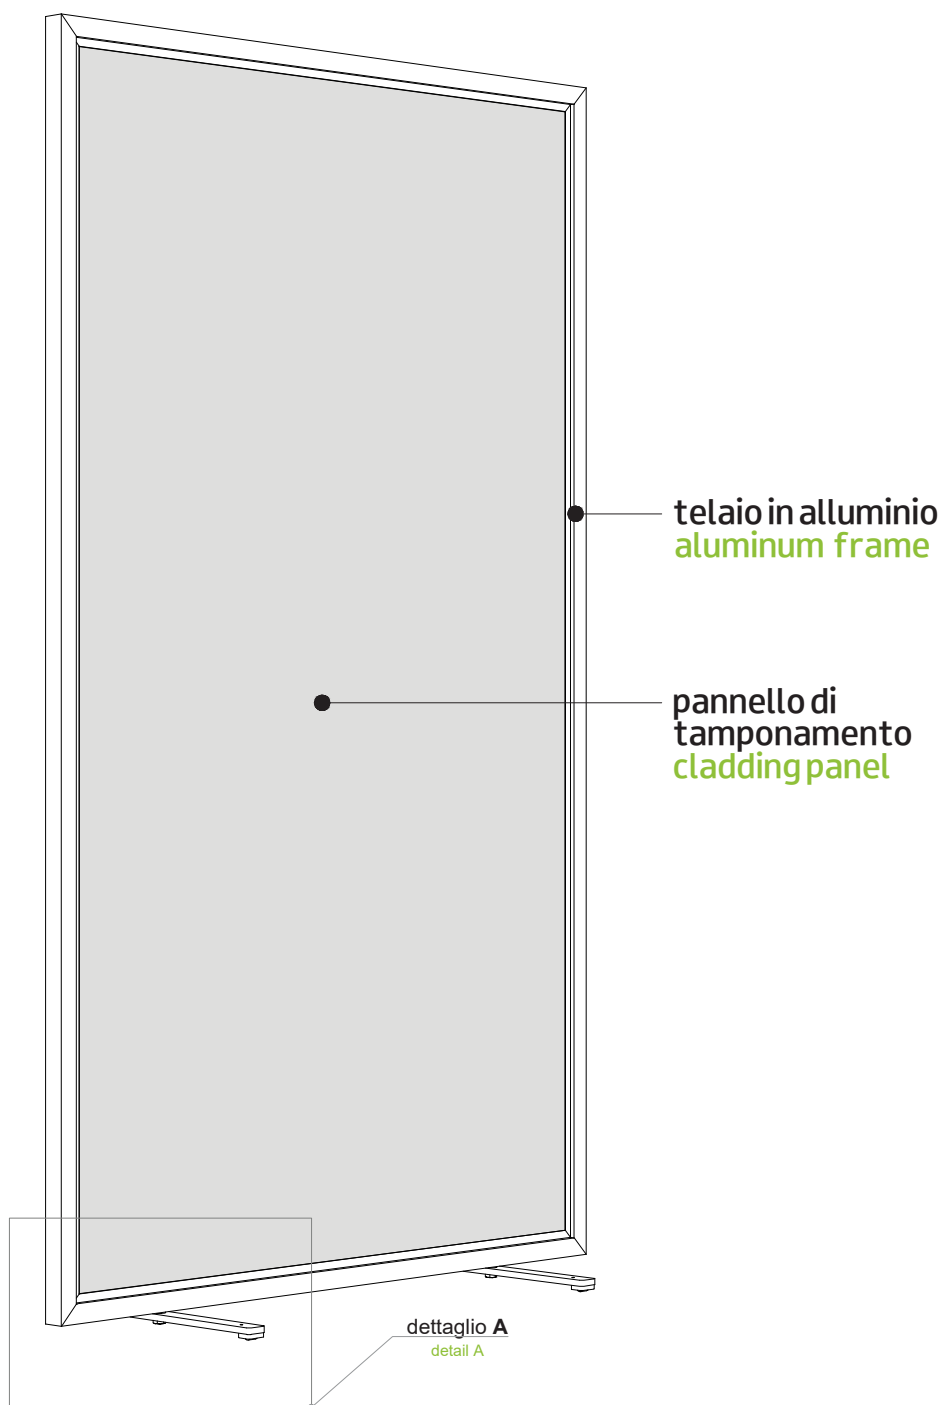

ARPEGGIO H

Tipo H

36 mm

Tipo H

min 700 mm
max 1000 mm

Tipo H

min 1400 mm
max 2000 mm

Piedino rotante a terra
Ground rotating foot

ARPEGGIO V

Tipo V

73 mm

Tipo V

**min 700 + 700 mm
max 1000 + 1000 mm**

Tipo V

**min 1400 cm
max 2000 cm**

QUALSIASI DIMENSIONE COMPRESA TRA MINIMA E MASSIMA NON COMPORTA VARIAZIONI DI PREZZO
ANY SIZE BETWEEN MINIMUM AND MAXIMUM DOES NOT INVOLVE PRICE VARIATIONS