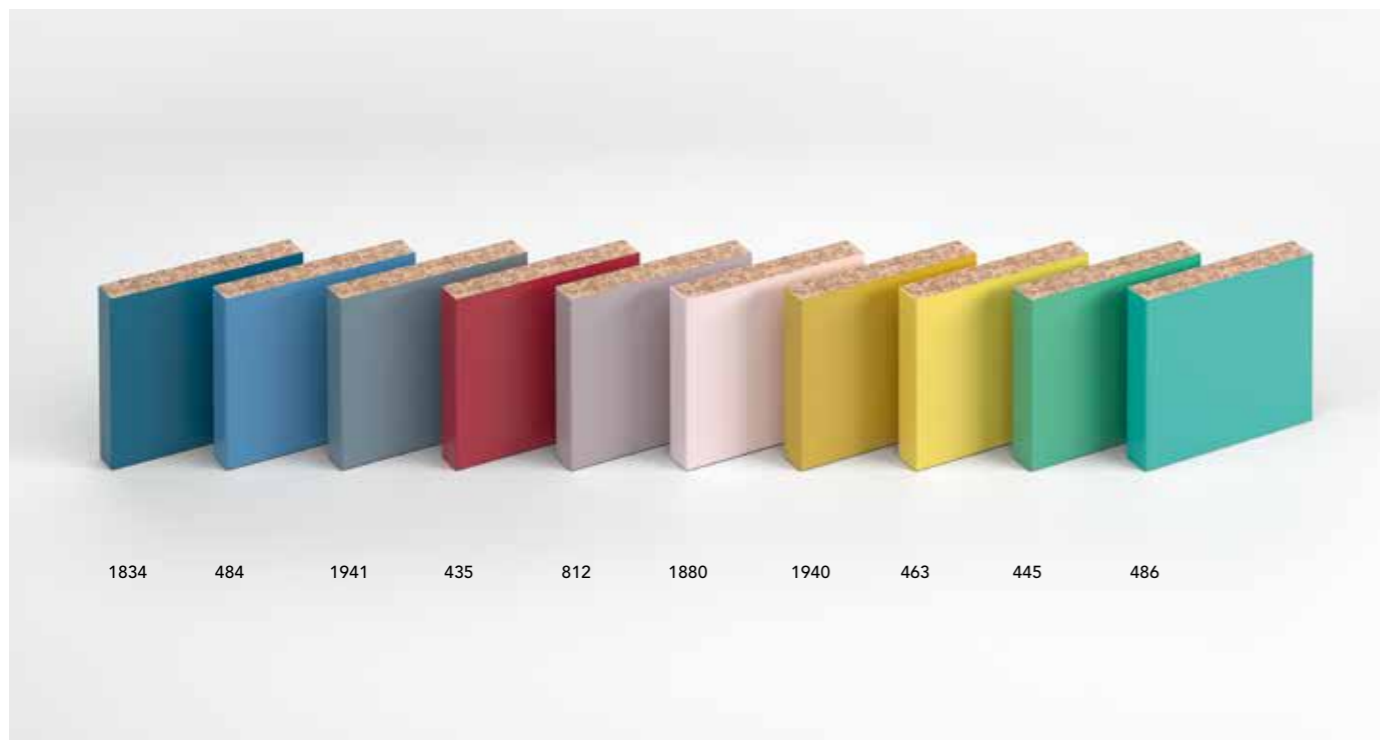

1. Riflettente Bronzo
2. Acidato Bronzo
3. Bronzo
4. Riflettente Fumè
5. Acidato Fumè
6. Fumè

PROFILI

- FINITURE
ALLUMINIO
ALUMINIUM
FINISHES
1. Champagne
 2. Argento
 3. Bianco
 4. Nero

PANNELLI

475 810 406

2909. Gris Graphite Pol
2905. Gris Cosmique Pol
2906. Gris Moven Pol
2908. Sahara Pol
2901. Sable Pol

1834 484 1941 435 812 1880 1940 463 445 486

HPL COLOURS
Spessore: 0.9 mm
Finitura: Sei
1834. Circé
484. Blu Zaffiro
1941. Cadaques
435. Rosso Antico
812. Rosa viola
1880. Cipria
1940. India
463. Giallo pom-pom
445. Verde chiaro
486. Azzurro lago