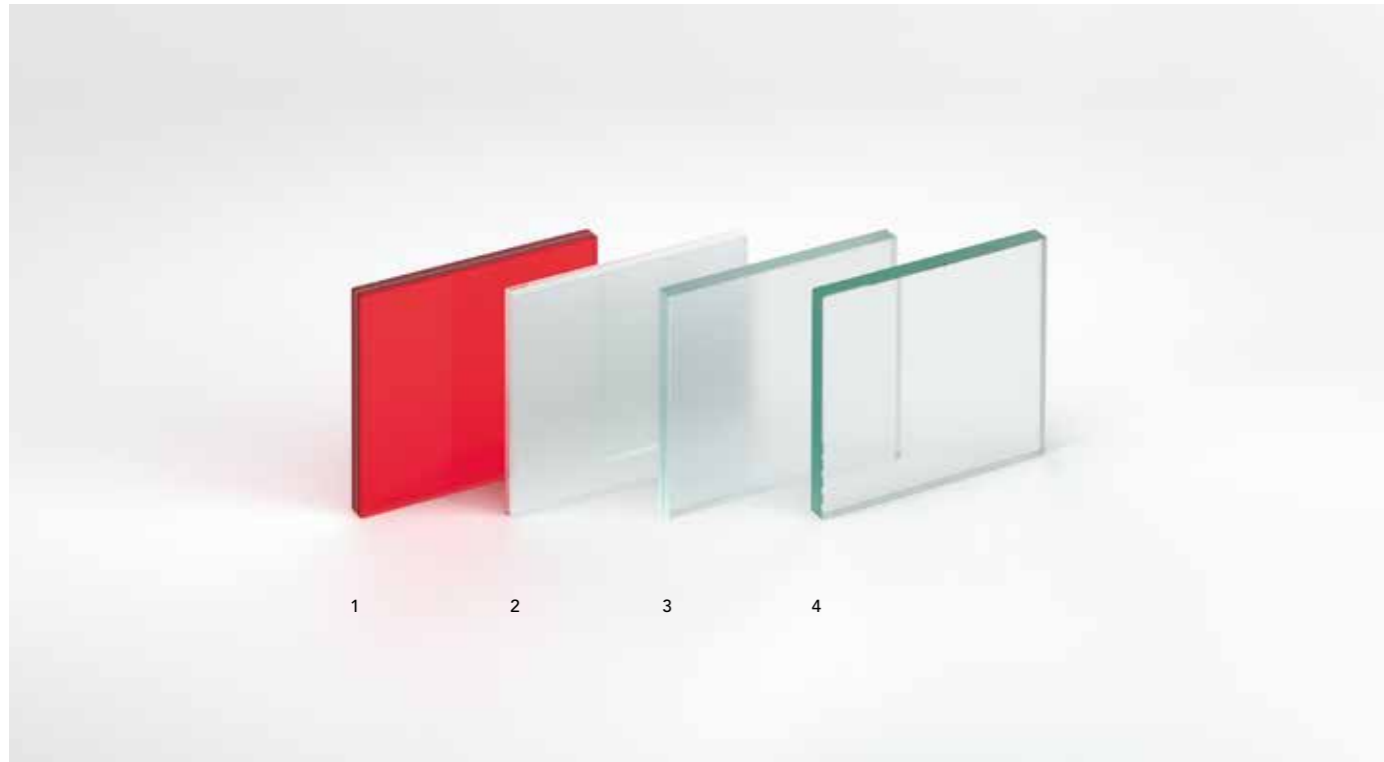

Profilo/Profile:
Verniciato nero
Black varnished

Pannello/Panel:
Carta da parati Tangle
Tangle wallpaper

3,6 cm

MIN 140 cm
MAX 200 cm

MIN 70+70 cm
MAX 100+100 cm

20 Kg/mq

VETRI

- FINITURE
VETRI
GLASS
FINISHES
1. PVB Colorato
 2. Bianco latte coprente
 3. Satinato bianco
 4. Extrachiaro

2909. Gris Graphite Pol
2905. Gris Cosmique Pol
2906. Gris Moven Pol
2908. Sahara Pol
2901. Sable Pol

1834 484 1941 435 812 1880 1940 463 445 486

HPL COLOURS
Spessore: 0.9 mm
Finitura: Sei
1834. Circé
484. Blu Zaffiro
1941. Cadaques
435. Rosso Antico
812. Rosa viola
1880. Cipria
1940. India
463. Giallo pom-pom
445. Verde chiaro
486. Azzurro lago