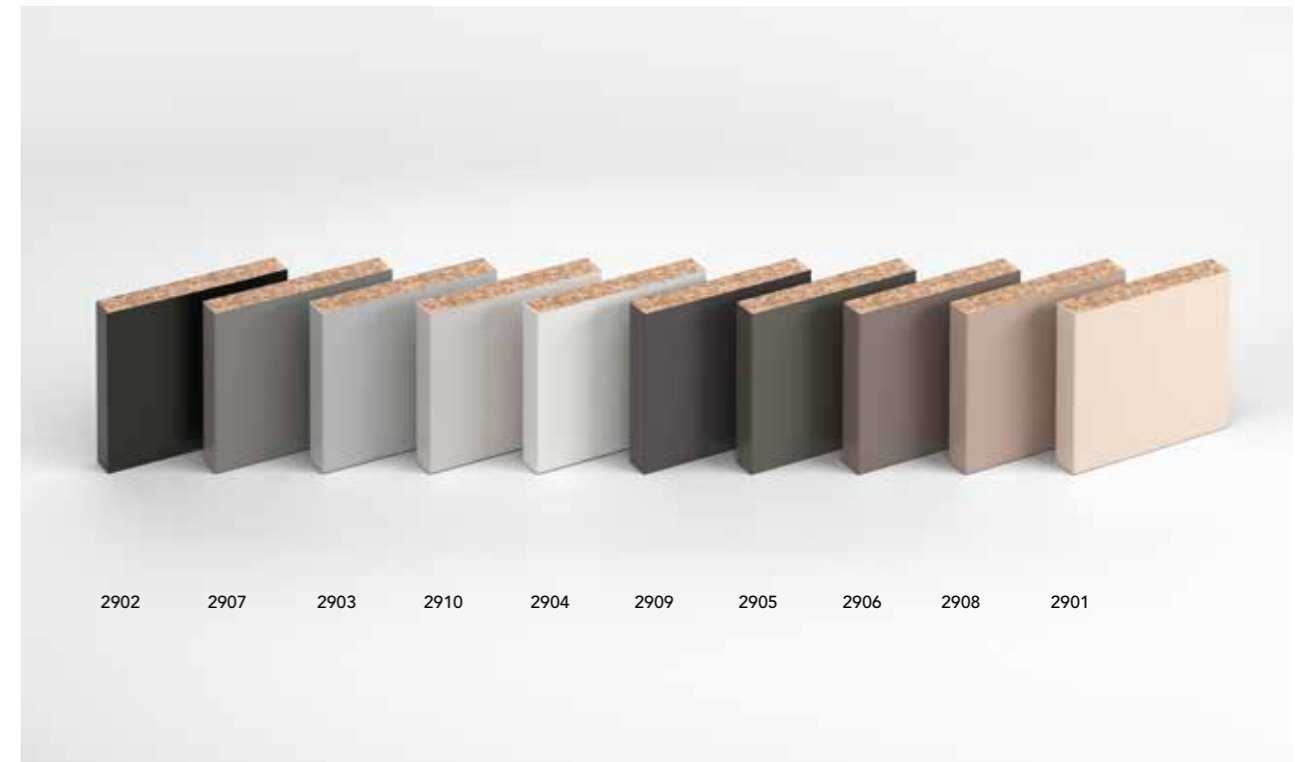

2902   2907   2903   2910   2904   2909   2905   2906   2908   2901

HPL Serie Polaris
Spessore: 0,9 mm
Finitura: Polaris
2902. Noir Pol
2907. Gris Foncé Pol
2903. Gris Perle Pol
2910. Gris Clair Pol
2904. Blanc Glace Pol

2909. Gris Graphite Pol
2905. Gris Cosmique Pol
2906. Gris Moven Pol
2908. Sahara Pol
2901. Sable Pol