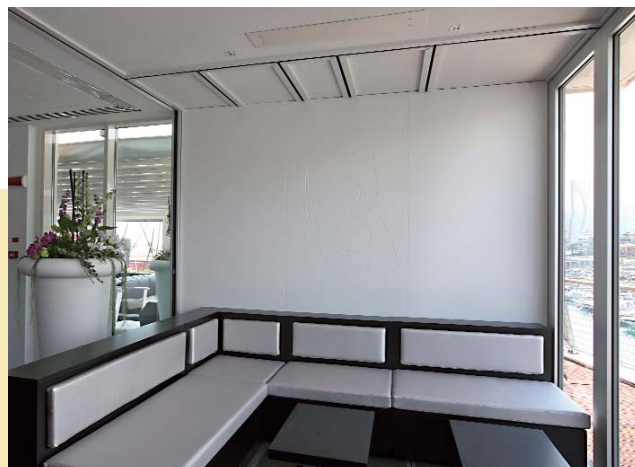

### >Totale visibilità

La parete manovrabile insonorizzata a taglio termico, certificata CE secondo la norma UNI EN 14351-1, obbligatoria per i serramenti all'esterno è nata per soddisfare le esigenze di utilizzo degli spazi esterni, in ogni stagione, con qualsiasi condizione di tempo, salvaguardando il design e la bellezza dell'ambiente. La parete manovrabile è composta da moduli vetrati indipendenti inseriti in un telaio in alluminio, colore argento o verniciato secondo i colori RAL, **ovvero in tinta legno a varie essenze**, che si possono impacchettare mediante il facile scorrimento su guide solo a soffitto, in posizioni poco visibili, consentendo una totale visibilità.

Le pareti manovrabili per esterni sono la soluzione più efficace per chi, privato o pubblico, ha bisogno di una chiusura temporanea e/o stagionale con un ottimo risultato di comfort acustico e termico senza generare superficie utile. Ideale per tettoie e porticati che si trasformano in confortevoli soggiorni, gelaterie, ristoranti sia in estate che in inverno.